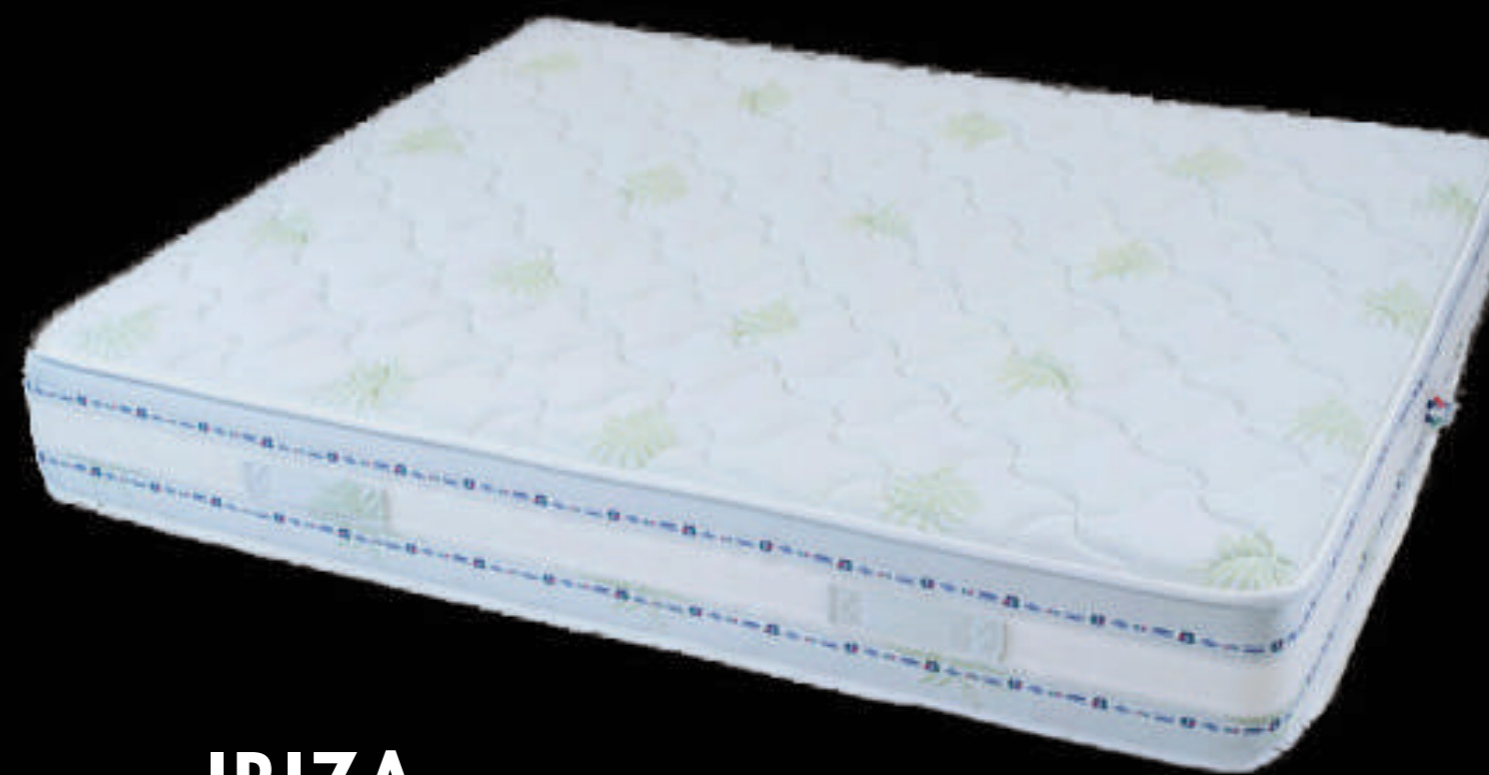

TESSUTO

DIMENSIONI (CM)

154 L x 100 H x 90 P

MODELLO

CHICAGO (2 POSTI)

DESCRIZIONE
TESSUTO

DIVANO 2 O 3 POSTI FISSO
ROBY 01 O ROBY 02

DIMENSIONI (CM)	
2 POSTI	150 L x 100 H x 88 P
3 POSTI	205 L x 100 H x 88 P

MODELLO

DOROTEA

MODELLO **PANAREA**

MOLLE INSACCHETTATE - MEMORY, SFODERABILE
LA FOTO DI COPERTURA È PURAMENTE INDICATIVA

MODELLO **IBIZA**

BOXATO
LA FOTO DI COPERTURA È PURAMENTE INDICATIVA

MODELLO **MEMORY**